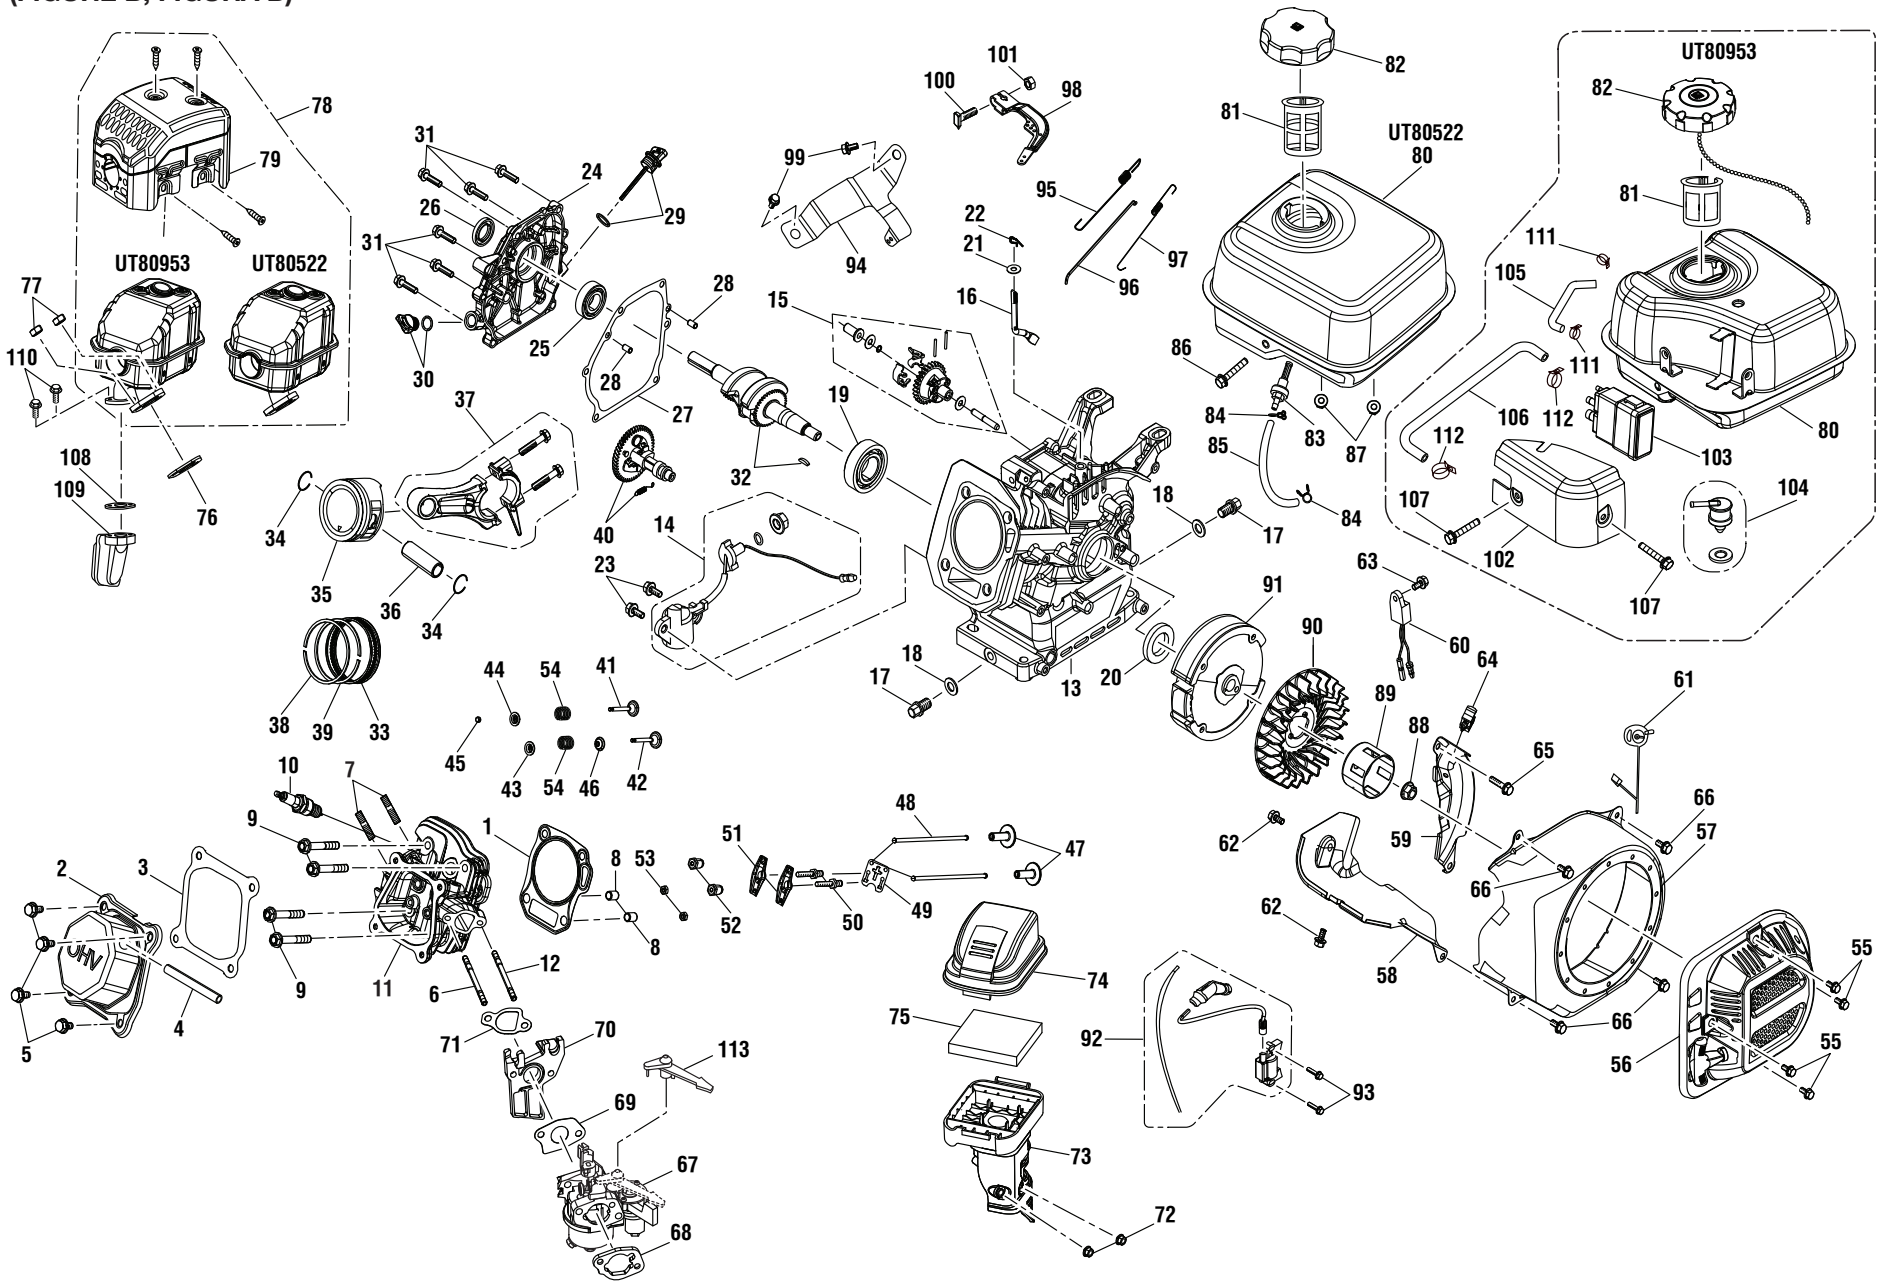

HOMELITE PRESSURE WASHER – MODEL NOS. UT80522/UT80953

FIGURE B
(FIGURE B, FIGURA B)

HOMELITE PRESSURE WASHER — MODEL NOS. UT80522/UT80953

The model number will be found on a label attached to the frame. Always mention the model number in all correspondence regarding your **PRESSURE WASHER** or when ordering replacement parts.

FIGURE B PARTS LIST