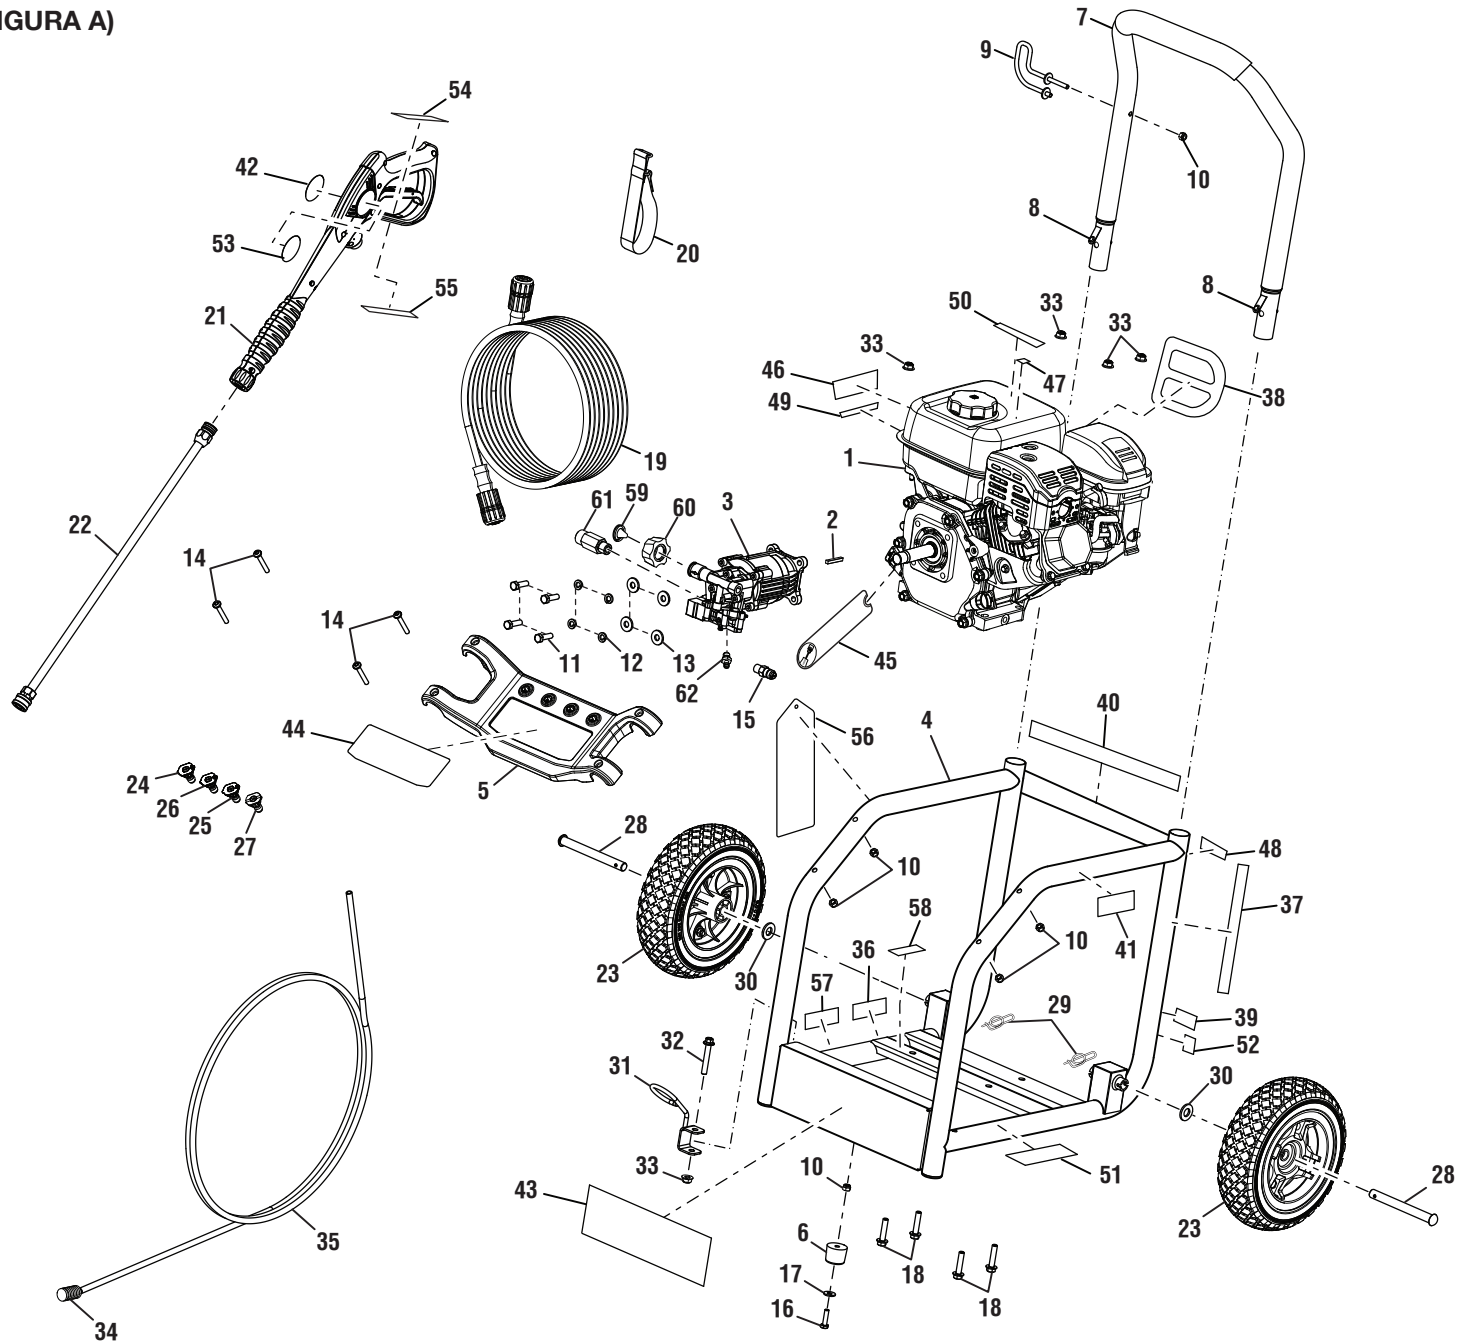

HOMELITE PRESSURE WASHER — MODEL NOS. UT80522/UT80953

FIGURE A
(FIGURE A, FIGURA A)